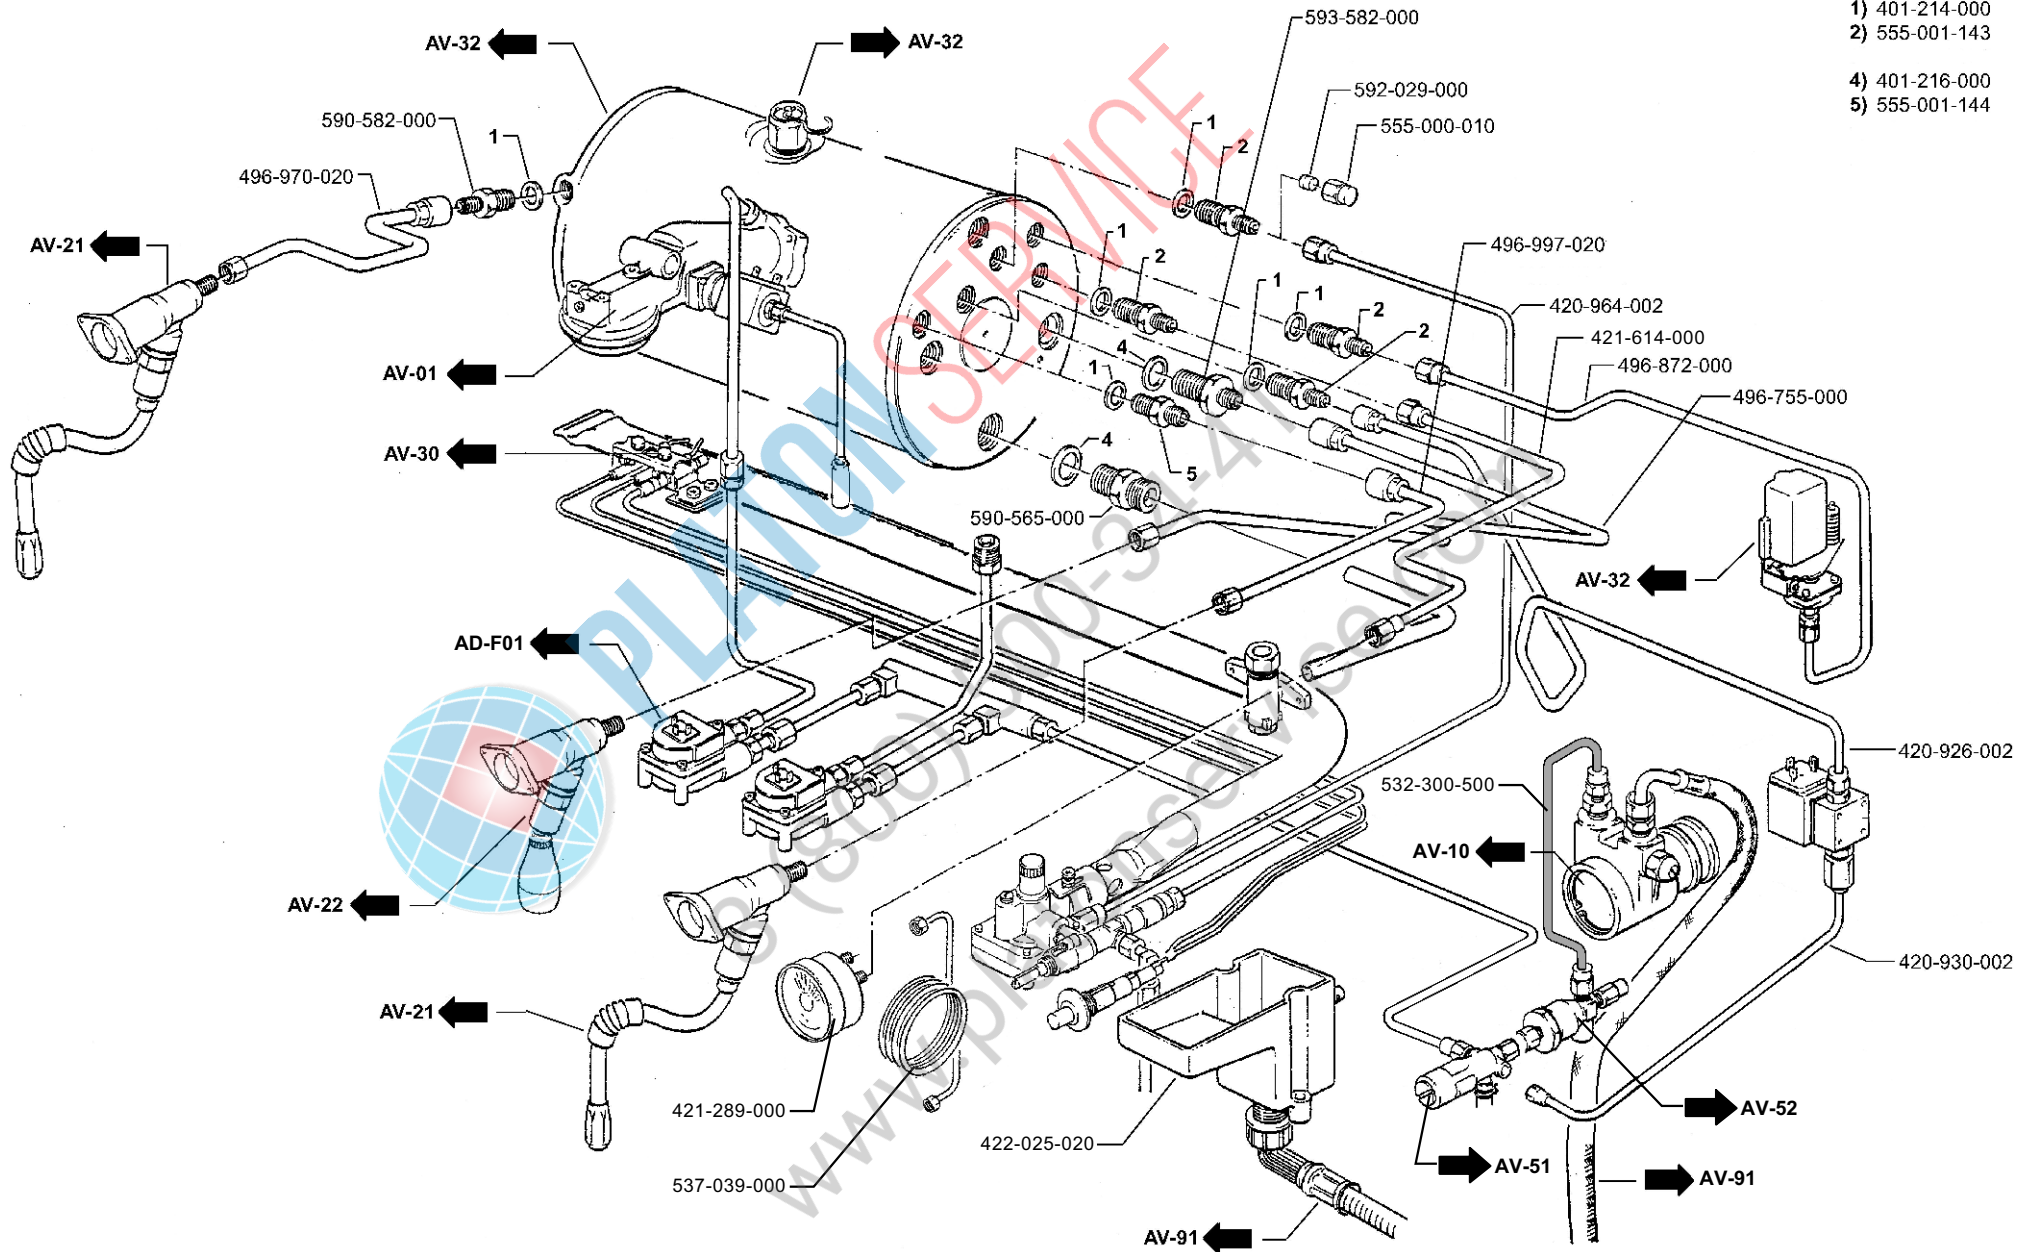

PLATON SERVICE  
8 (800) 500-34-47  
www.platonservice.com

- 1) 401-214-000
- 2) 555-001-143
- 4) 401-216-000
- 5) 555-001-144

\* Particolare venduto a mt. lineare  
Article vendu au mètre linéaire  
Item sold per linear meter  
Artikel wird am laufenden Meter verkauft  
Particular vendido por metros lineares  
Peça vendida por metro linear