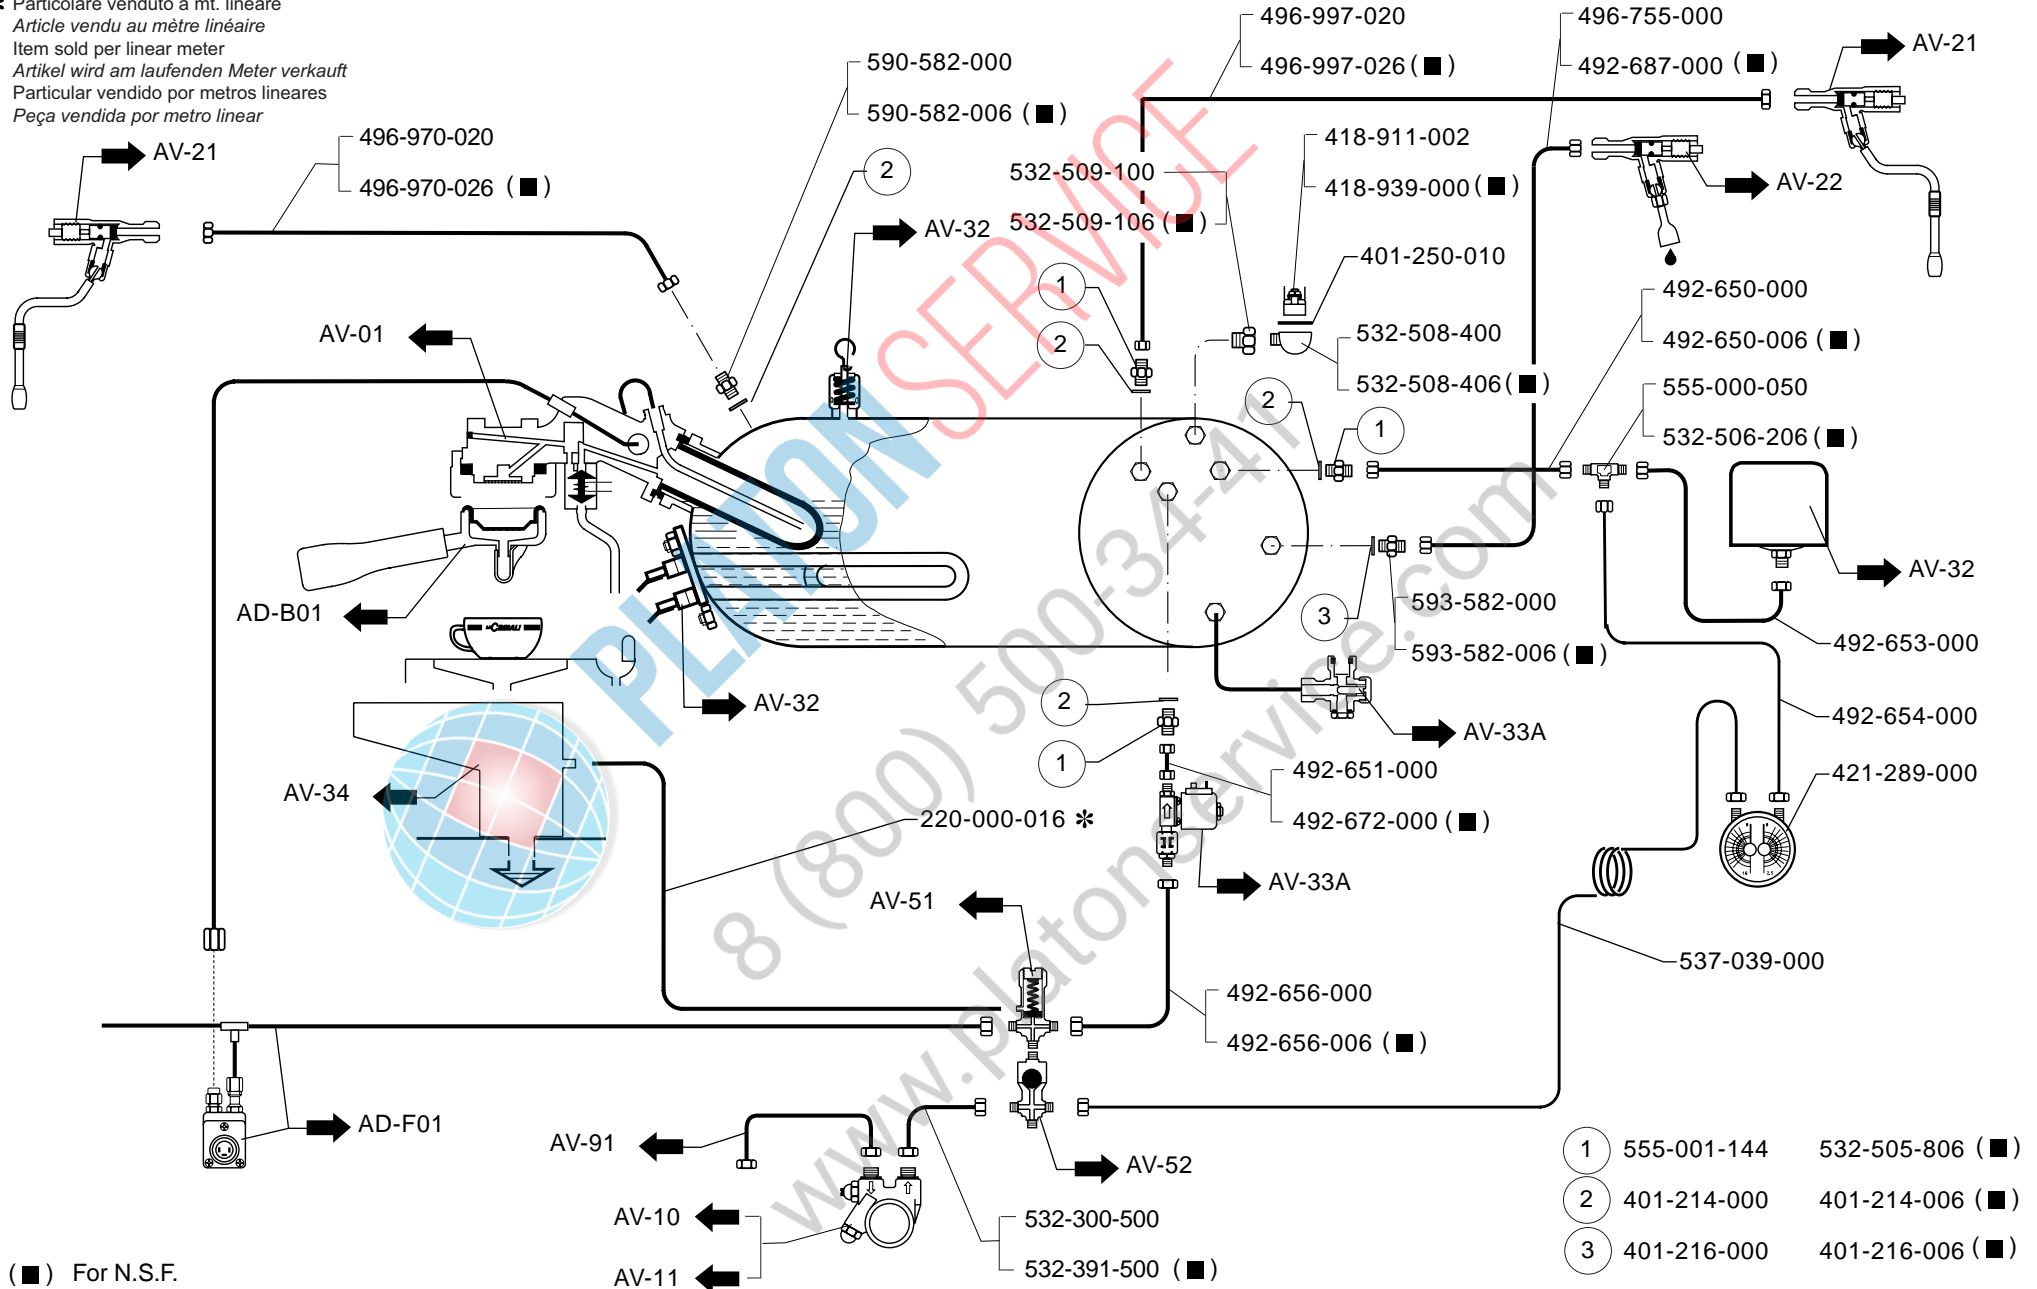

**LA CIBALI**

---

**M22**

PARTI DI RICAMBIO  
PIECES DETACHEES  
SPARE PARTS  
ERSATZTEILE  
LISTA DE RECAMBIOS  
PEÇAS SOBRESSALENTES

MACCHINA PER CAFFE  
MACHINE A CAFE  
COFFEE MACHINE  
KAFFEEMASCHINE  
MAQUINA PARA CAFÉ  
MÁQUINA PARA CAFÉ

PLATON SERVICE  
8 (800) 500-34-47  
www.platonservice.com

- 1) 401-214-000
- 2) 555-001-143
- 4) 401-216-000
- 5) 555-001-144

\* Particolare venduto a mt. lineare  
Article vendu au mètre linéaire  
Item sold per linear meter  
Artikel wird am laufenden Meter verkauft  
Particular vendido por metros lineares  
Peça vendida por metro linear

+ Particolare nuovo o modificato  
Pièce nouvelle ou modifiée  
New or modified part  
Neues oder geändertes teil  
Particular nuevo o modificado  
Particular novo ou modificado

DT2 535-627-018

DT3 535-628-018