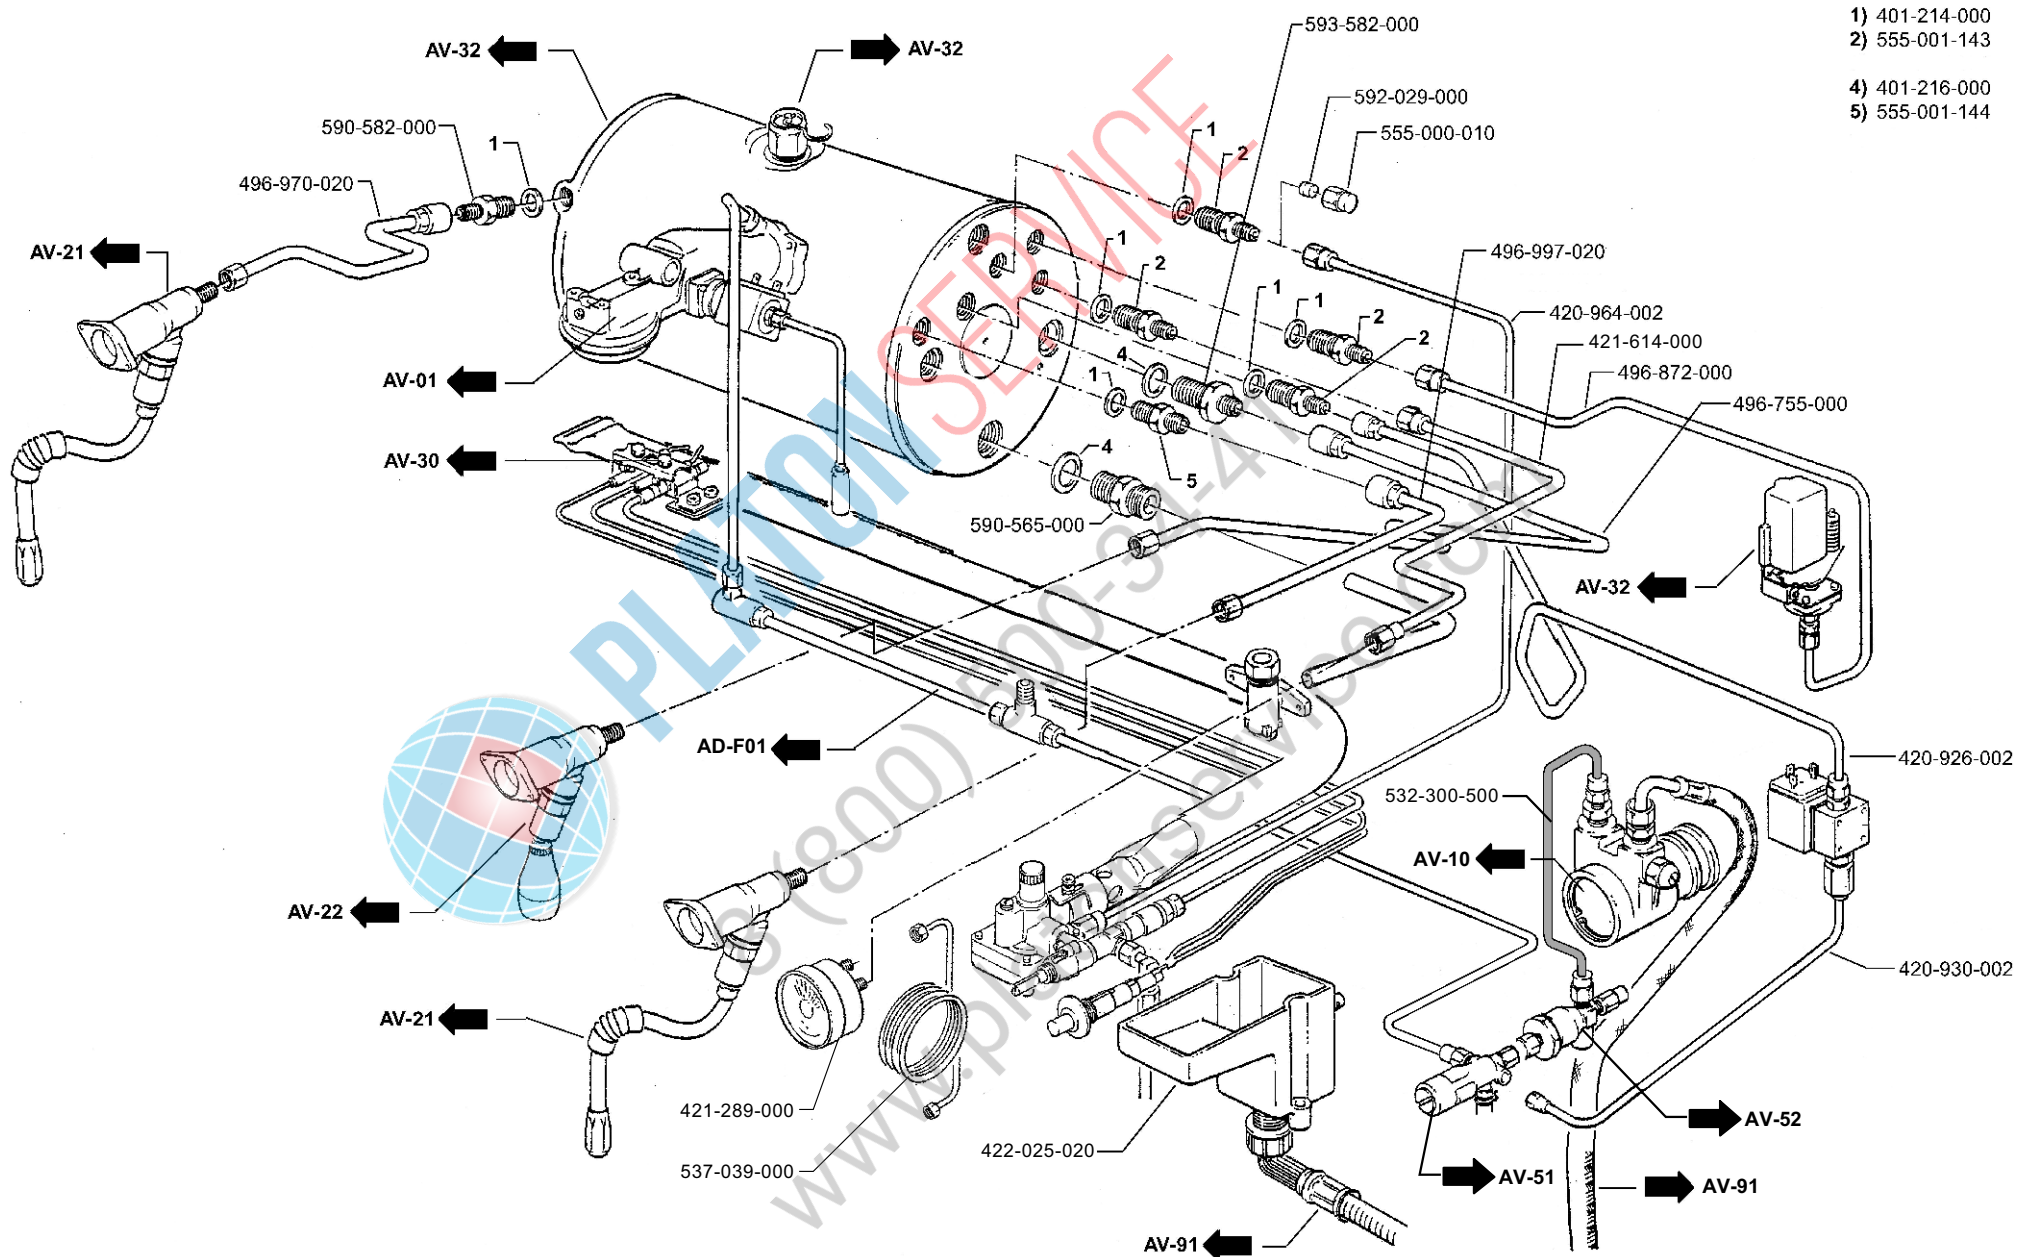

PLATON SERVICE  
8 (800) 500-34-47  
www.platonservice.com

- 1) 401-214-000
- 2) 555-001-143
- 4) 401-216-000
- 5) 555-001-144

\* Particolare venduto a mt. lineare  
Article vendu au mètre linéaire  
Item sold per linear meter  
Artikel wird am laufenden Meter verkauft  
Particular vendido por metros lineares  
Peça vendida por metro linear